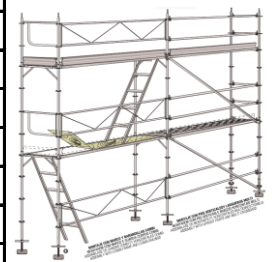

PLATAFORMAS DE FACHADA		€/DÍA NAT.
PLATAFORMA DESCARGA CON TRAMPILLA 1800x1560mm		

VERJA-MÓVIL		€/DÍA NAT.
ALQUILER MÍNIMO 30 DÍAS		
BASTIDOR VERJA-MÓVIL 3.500x1.900mm CON CONTRAPESO		
CONTRAPESO HORMIGÓN		

ANDAMIO MULTIDIRECCIONAL PARA FACHADA		€/DÍA NAT.
ALQUILER MÍNIMO 30 DÍAS		
PRECIO m2 MENOS DE 100 m2		
PRECIO m2 MÁS DE 100 m2		
MONTAJE Y DESMONTAJE SEGÚN PRESUPUESTO		
RUEDA ANDAMIO 48mm GIRATORIA CON FRENO		
BRIDA ANDAMIO 48mm FIJA/GIRATORIA		
HUSILLO NIVELACIÓN 500 / 1.000mm